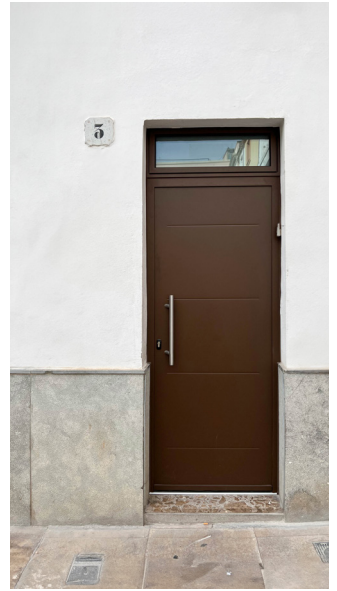

*“La bellesa de casa teva
comença a la seva entrada.”*