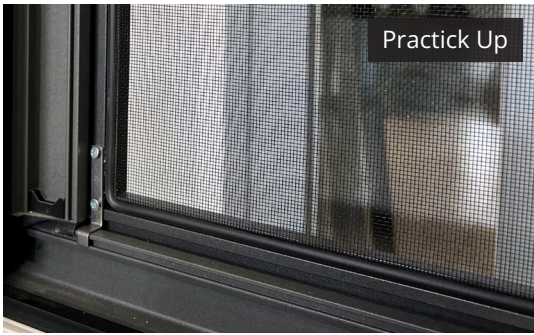

Practick Up